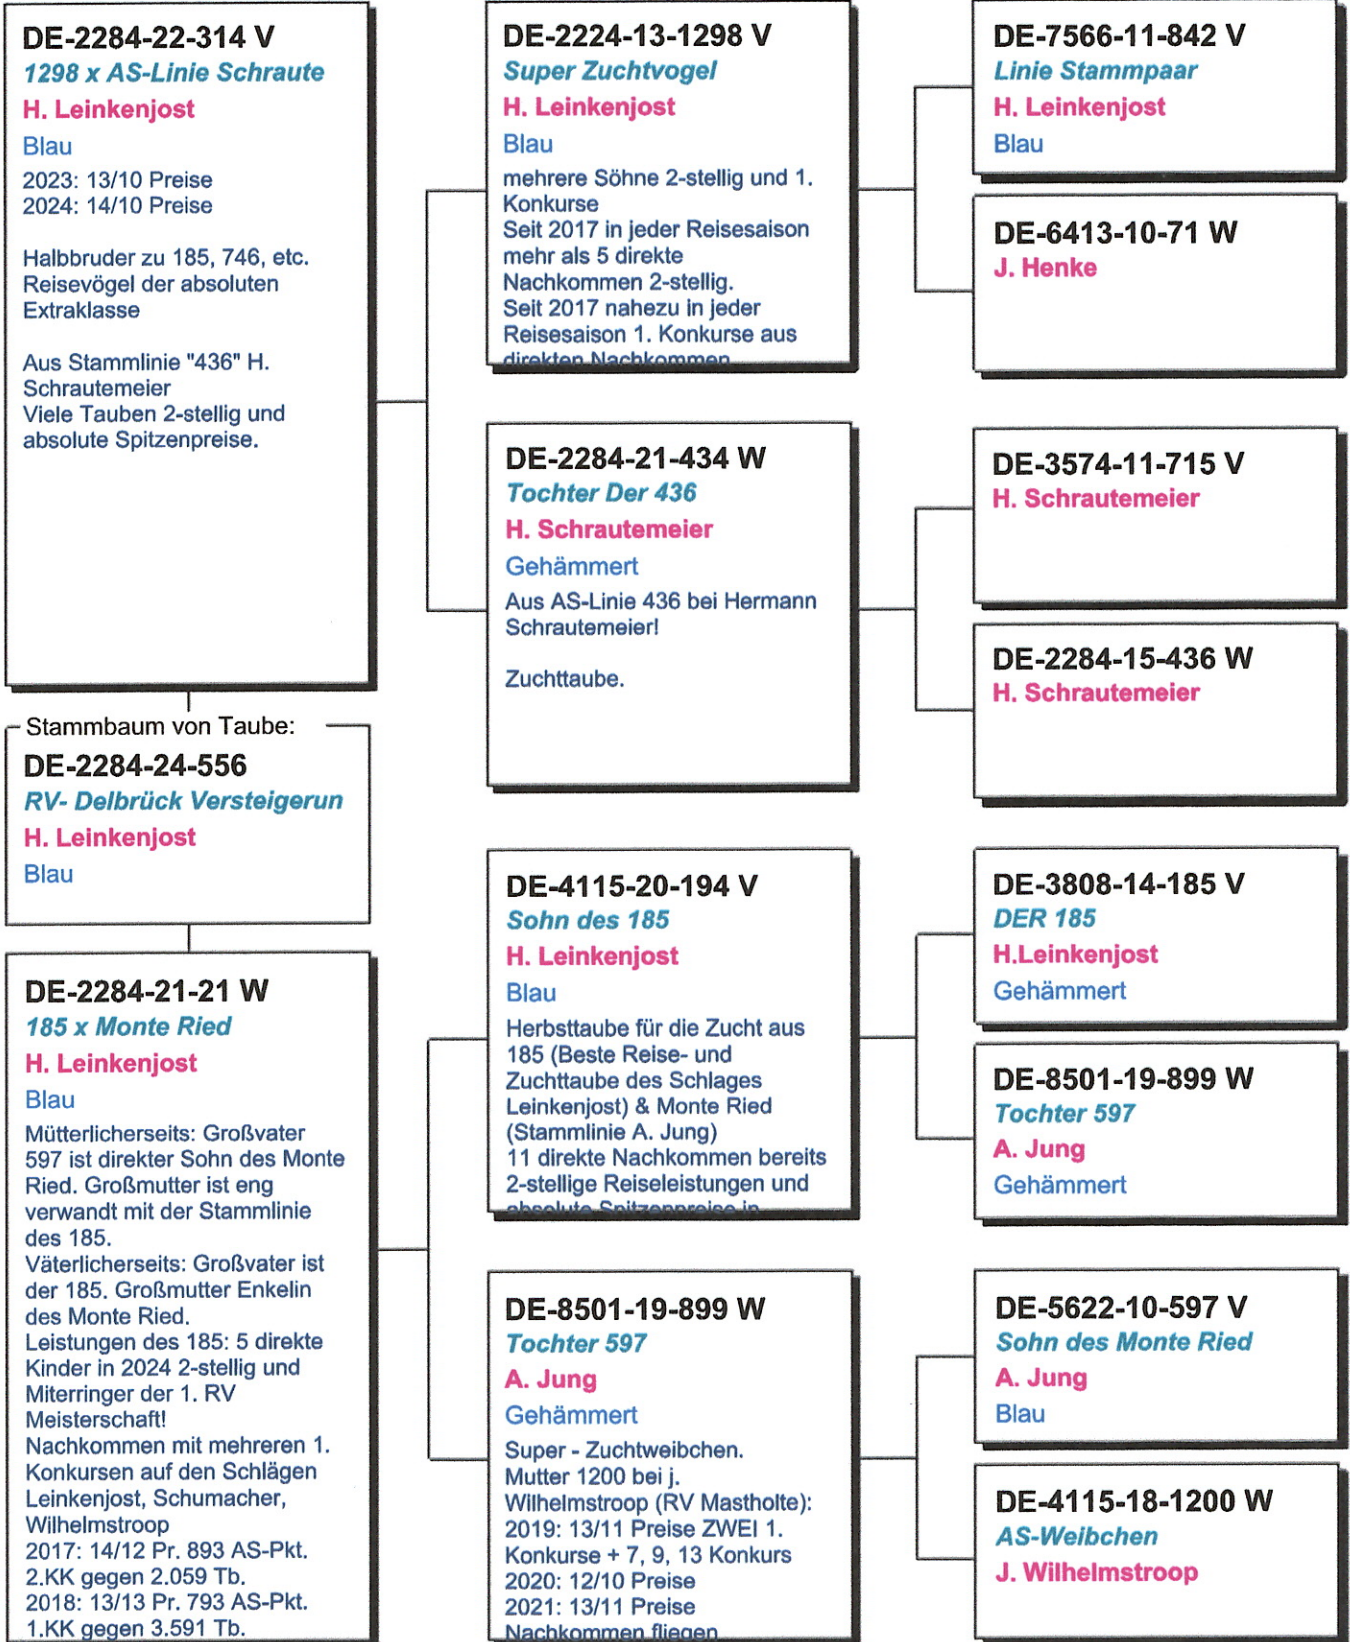

Eigentums-Ausweis

Karte verknüpft mit Ringnummer

DV 02284 24 556

RegV Nr	RV Nr	Verein Nr
250	05	02284

Erfolgsübersicht Heinz Leinkenjost 2021-2024 RV Delbrück & Reg.V. 250

Die RV Delbrück ist die größte RV Deutschlands (2024: 62 reisende Schläge)